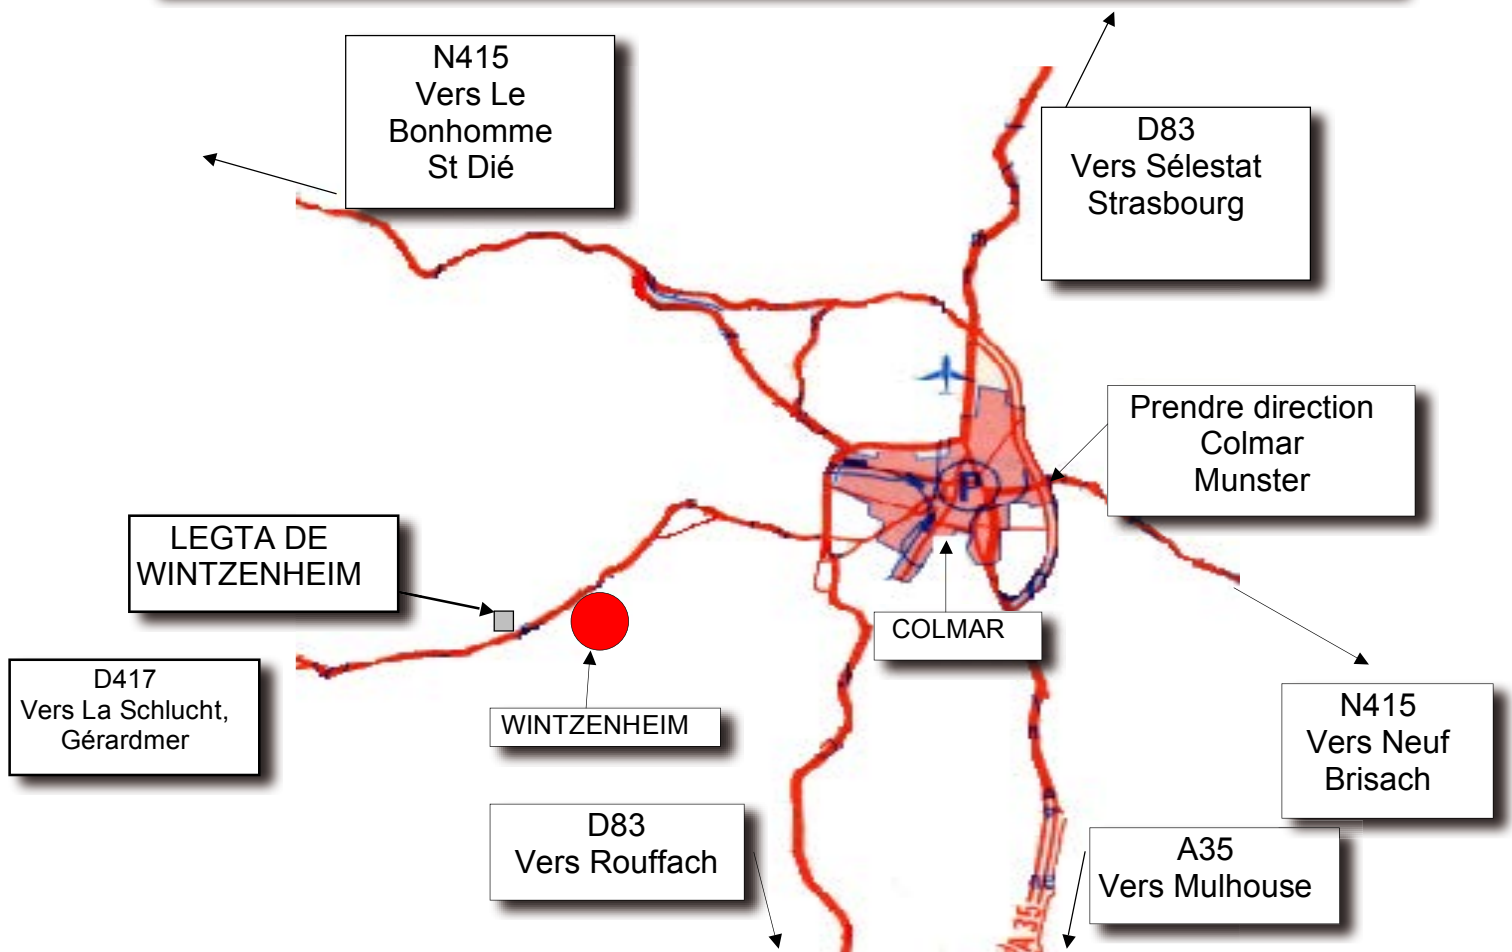

# PLAN D'ACCES LYCEE HORTICOLE DE WINTZENHEIM

**Lycée du Pflixbourg**  
 2 Lieu dit St Gilles  
 68920 WINTZENHEIM  
**Tel** : 03.89.27.06.40  
**Fax** : 03.89.27.19.52  
**Mel** : legta.colmar@educagri.fr  
 Téléphone mobile de la personne de permanence : 06.81.37.44.95