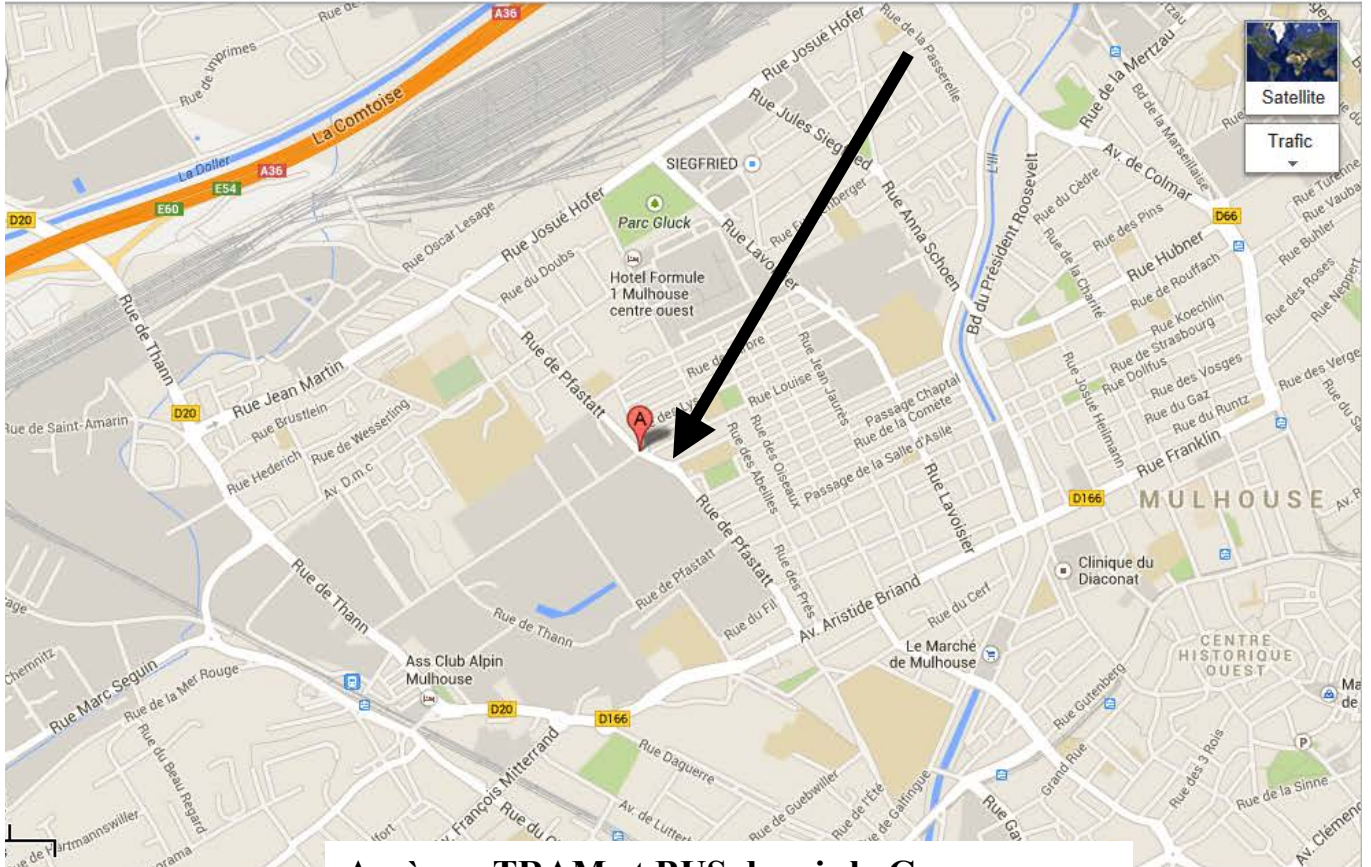

*Pour nous joindre, veuillez contacter le
CFPPA de Rouffach au 03 89 78 7307*

*Le bâtiment du CFPPA se trouve en
face de celui de la DOUANE*

Accès en TRAM et BUS depuis la Gare :

- Tram 3 vert dir Lutterbach
- changement : Daguerre
- Bus Ligne 10 - Arrêt Seine